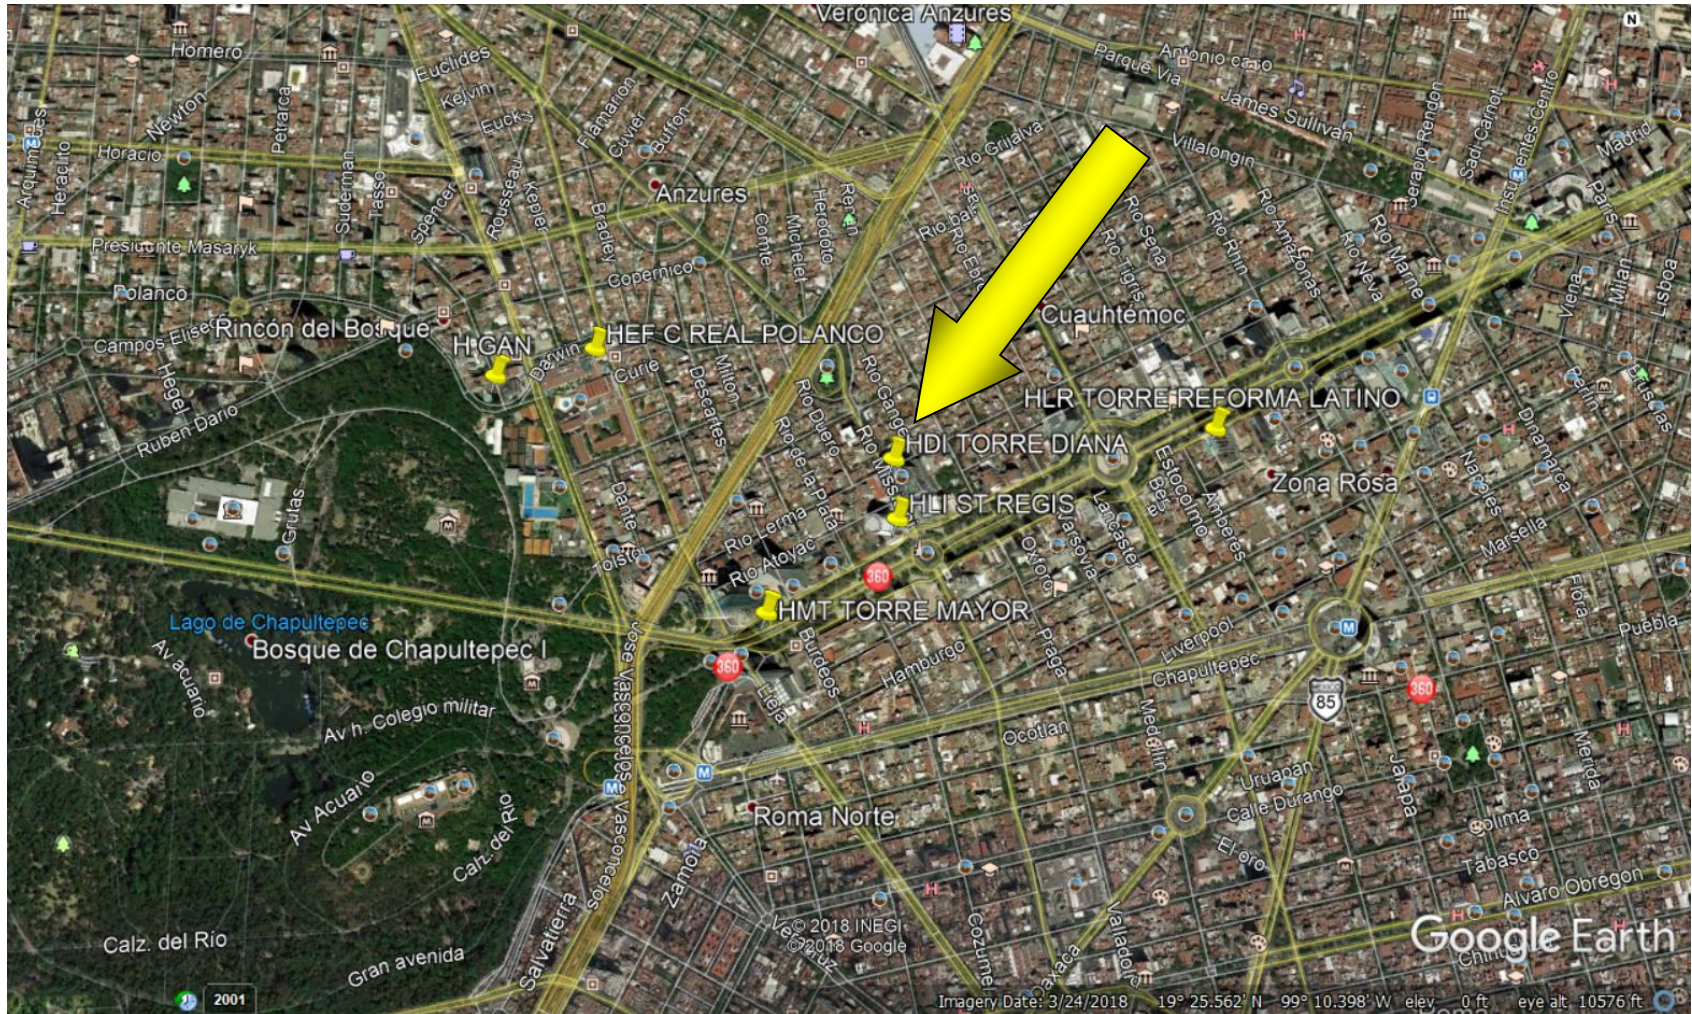

01-800-DESPEGA / (55) 5254-4062
reserva@helipuertos.mx
WWW.HELIPUERTOS.MX