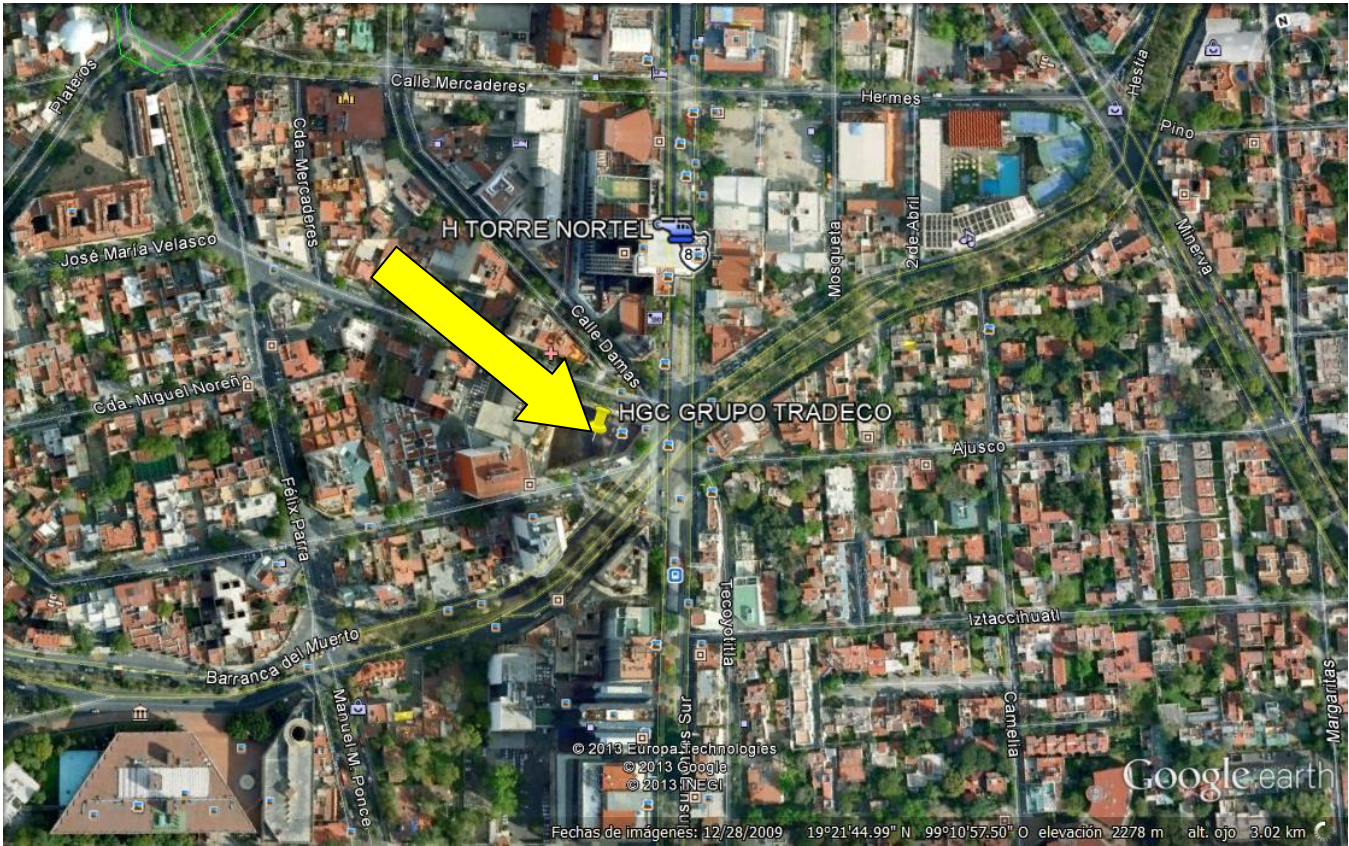

PERSPECTIVAS DESDE HELICÓPTERO

01-800-DESPEGA
reserva@helipuertos.mx
WWW.HELIPUERTOS.MX