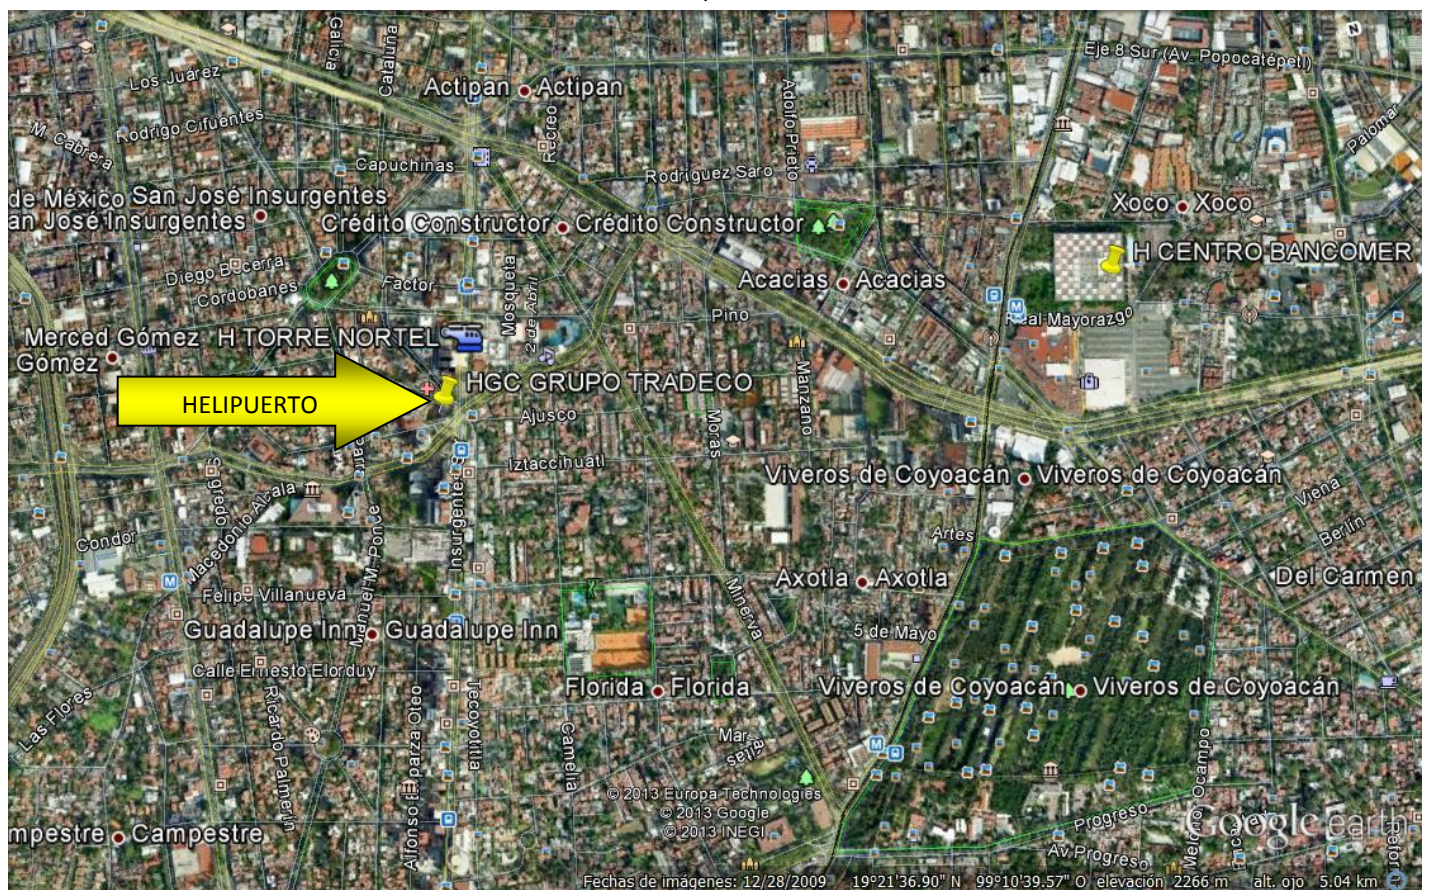

HOJA DE AYUDA PARA OPERACIÓN EN HELIPUERTO

HELIPUERTO: GRUPO TRADECO

SIGLAS IDENTIFICADOR: HGC

TIPO: ELEVADO (APROX 15° PISO)

MATERIAL: CONCRETO

COORDENADAS: DGAC 19° 21' 45.52"N 99° 14' 16.40" W

GOOGLE: 19° 21.752'N / 99° 10.989'W

ELEVACIÓN: 2,357 mts.

ANOTACIONES: Redondo, azul con letras blancas.

DOMICILIO TERRESTRE: Insurgentes Sur 1647 CP 03900

REFERENCIAS: AL SUR DE TORRE NORTEL / TEATRO DE LOS INSURGENTES. EN EL CRUCE DE BARRANCA DEL MUERTO E INSURGENTES.

CROQUIS SATÉLITE / GOOGLE EARTH.

01-800-DESPEGA

reserva@helipuertos.mx

WWW.HELIPUERTOS.MX