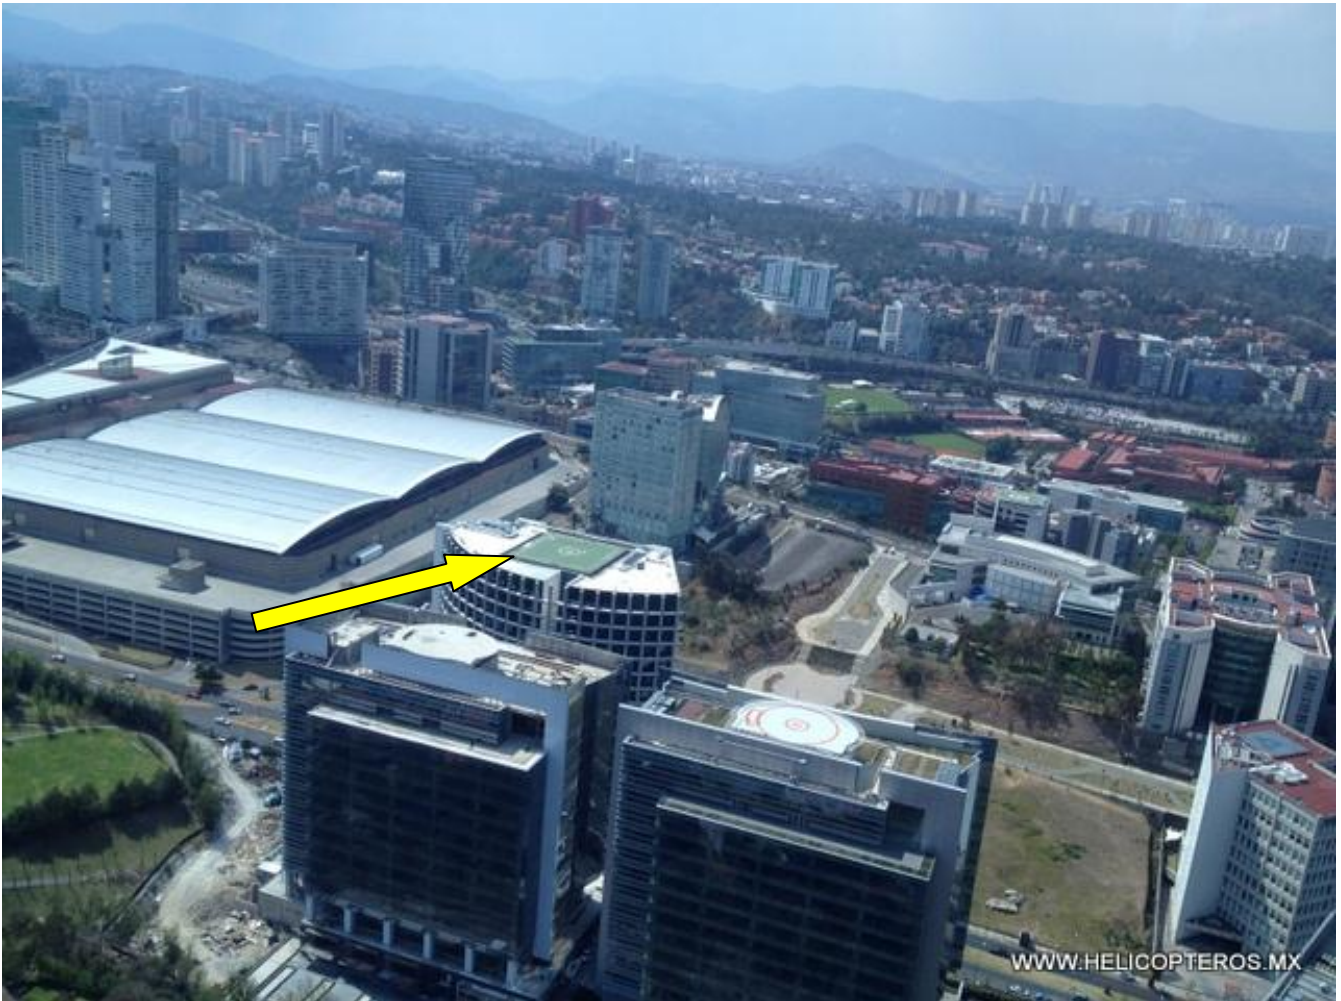

PERSPECTIVA DESDE HELICÓPTERO

01-800-DESPEGA
reserva@helipuertos.mx
WWW.HELIPUERTOS.MX