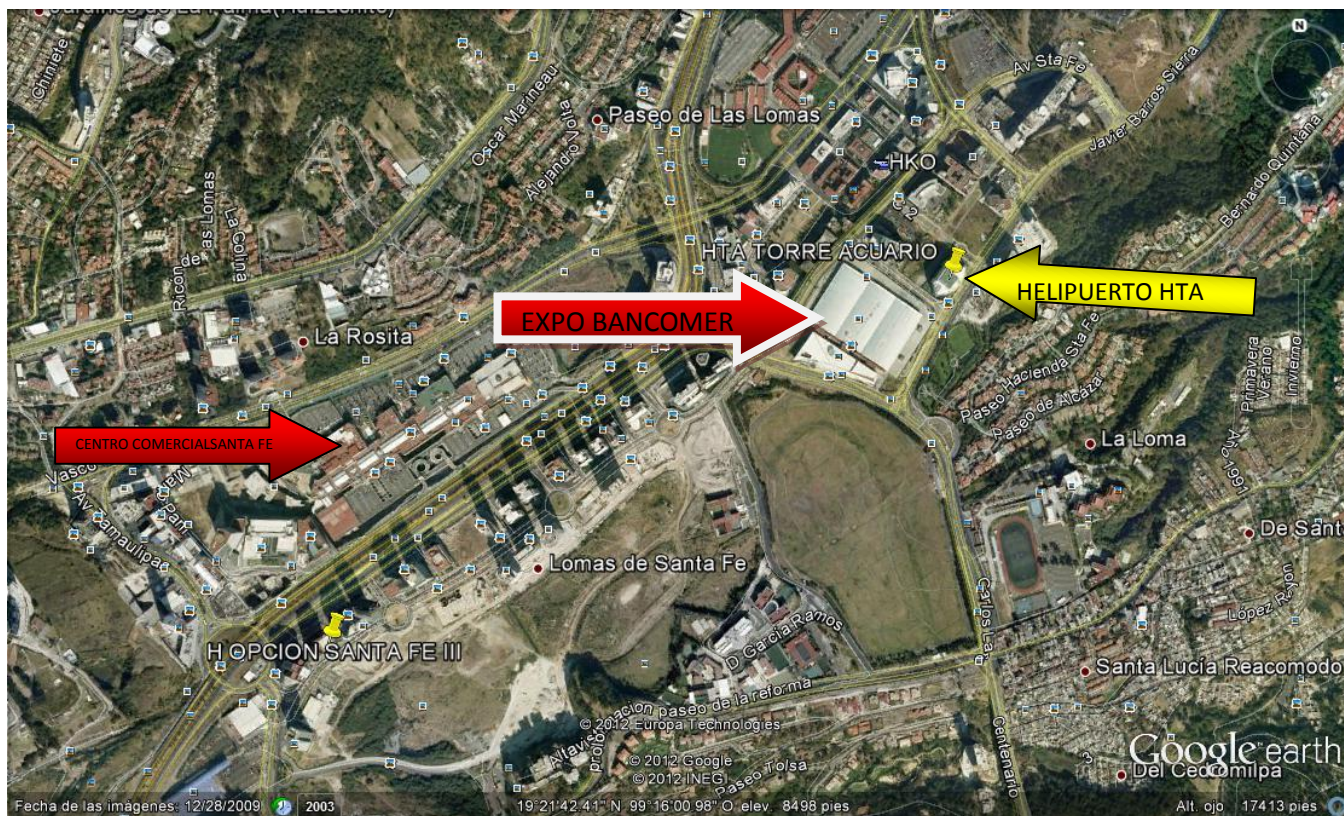

HOJA DE AYUDA PARA OPERACIÓN EN HELIPUERTO

HELIPUERTO: TORRE ACUARIO SANTA FE

SIGLAS: HTA

TIPO: ELEVADO (10° PISO)

MATERIAL: CONCRETO C PINTURA VERDE

COORDENADAS: DGAC 19° 21' 52.20"N 99° 15' 39.30" W

GOOGLE: 19°21'51.92"N 99°15'38.87"O

ELEVACIÓN: 2,611 mts. **FRECUENCIA ILUMINACIÓN:** 125.0 DAR 7 CLICKS. Si encendidas con click se apagan

ANOTACIONES: Dimensiones: 30 x 30 mts.

DOMICILIO TERRESTRE: Av. Javier Barros Sierra #555

REFERENCIAS: RESTAURANTE GURIA SANTA FE EN PB. LOGO AXTEL EN FACHADA SUPERIOR. JUNTO A CENTRO BANCOMER SANTA FE.

CROQUIS SATÉLITE / GOOGLE EARTH.

01-800-DESPEGA

reserva@helipuertos.mx

WWW.HELIPUERTOS.MX