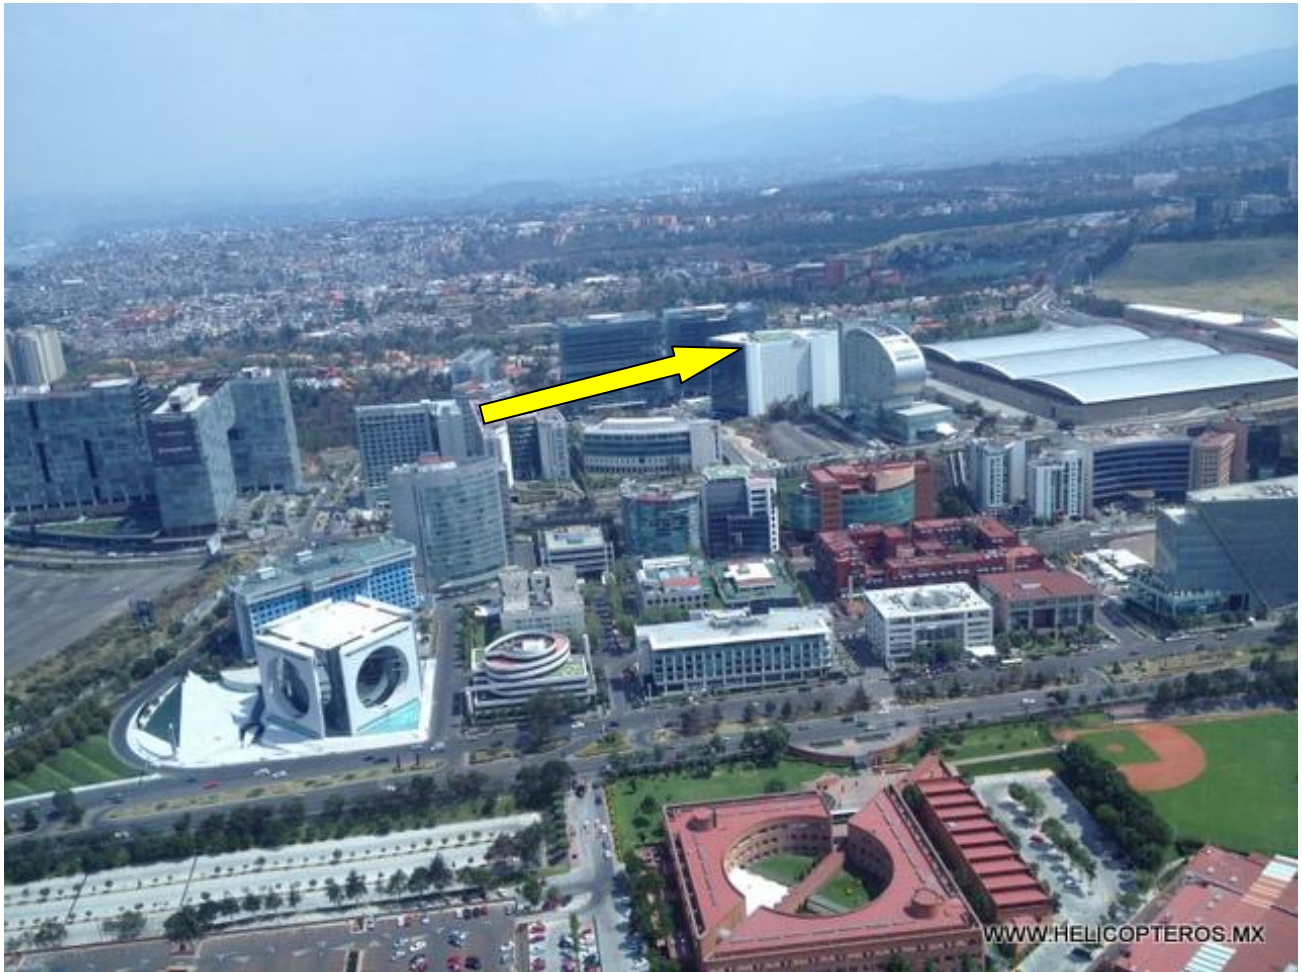

HOJA DE AYUDA PARA OPERACIÓN EN HELIPUERTO

HELIPUERTO: TORRE ACUARIO SANTA FE

SIGLAS: HTA

TIPO: ELEVADO (10° PISO)

MATERIAL: CONCRETO C PINTURA VERDE

COORDENADAS: DGAC 19° 21' 52.20"N 99° 15' 39.30" W

GOOGLE: 19°21'51.92"N 99°15'38.87"O

ELEVACIÓN: 2,611 mts. **FRECUENCIA ILUMINACIÓN:** 125.0 DAR 7 CLICKS. Si encendidas con click se apagan

ANOTACIONES: Dimensiones: 30 x 30 mts.

DOMICILIO TERRESTRE: Av. Javier Barros Sierra #555

REFERENCIAS: RESTAURANTE GURIA SANTA FE EN PB. LOGO AXTEL EN FACHADA SUPERIOR. JUNTO A CENTRO BANCOMER SANTA FE.

CROQUIS SATÉLITE / GOOGLE EARTH.

01-800-DESPEGA

reserva@helipuertos.mx

WWW.HELIPUERTOS.MX

PERSPECTIVA DESDE HELICÓPTERO

01-800-DESPEGA
reserva@helipuertos.mx
WWW.HELIPUERTOS.MX

PERSPECTIVAS DESDE HELIPUERTO