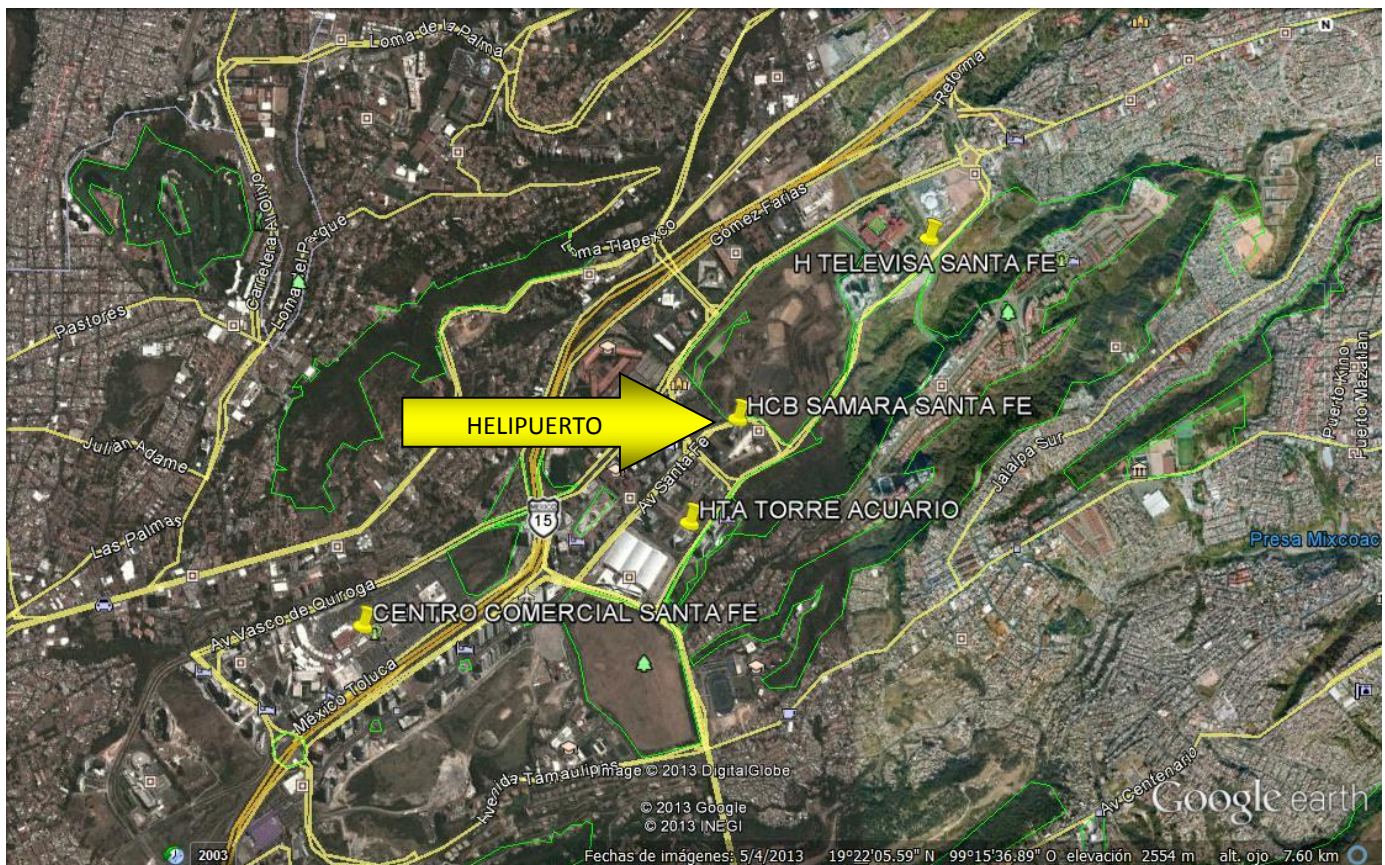

HOJAS DE AYUDA PARA OPERACIÓN EN HELIPUERTO

HELIPUERTO: SAMARA SANTA FE

SIGLAS IDENTIFICADOR: HCB

TIPO: ELEVADO (APROX 15° PISO)

MATERIAL: CONCRETO

COORDENADAS: DGAC 19° 23' 11.30"N 99° 15' 07.50" W

GOOGLE: 19°22'5.86"N/ 99°15'31.25"W

ELEVACIÓN: 2,641mts.

ANOTACIONES: Redondo, gris cemento sin marcas.. **DOMICILIO TERRESTRE:** Av Santa Fe 94. Esq. Antonio Dovali. CP 01210

REFERENCIAS: Junto a Marriott Santa Fe. Entre Televisa Santa Fe y Torre Acuario / Park Plaza.

CROQUIS SATÉLITE / GOOGLE EARTH.

01-800-DESPEGA

reserva@helipuertos.mx

WWW.HELIPUERTOS.MX