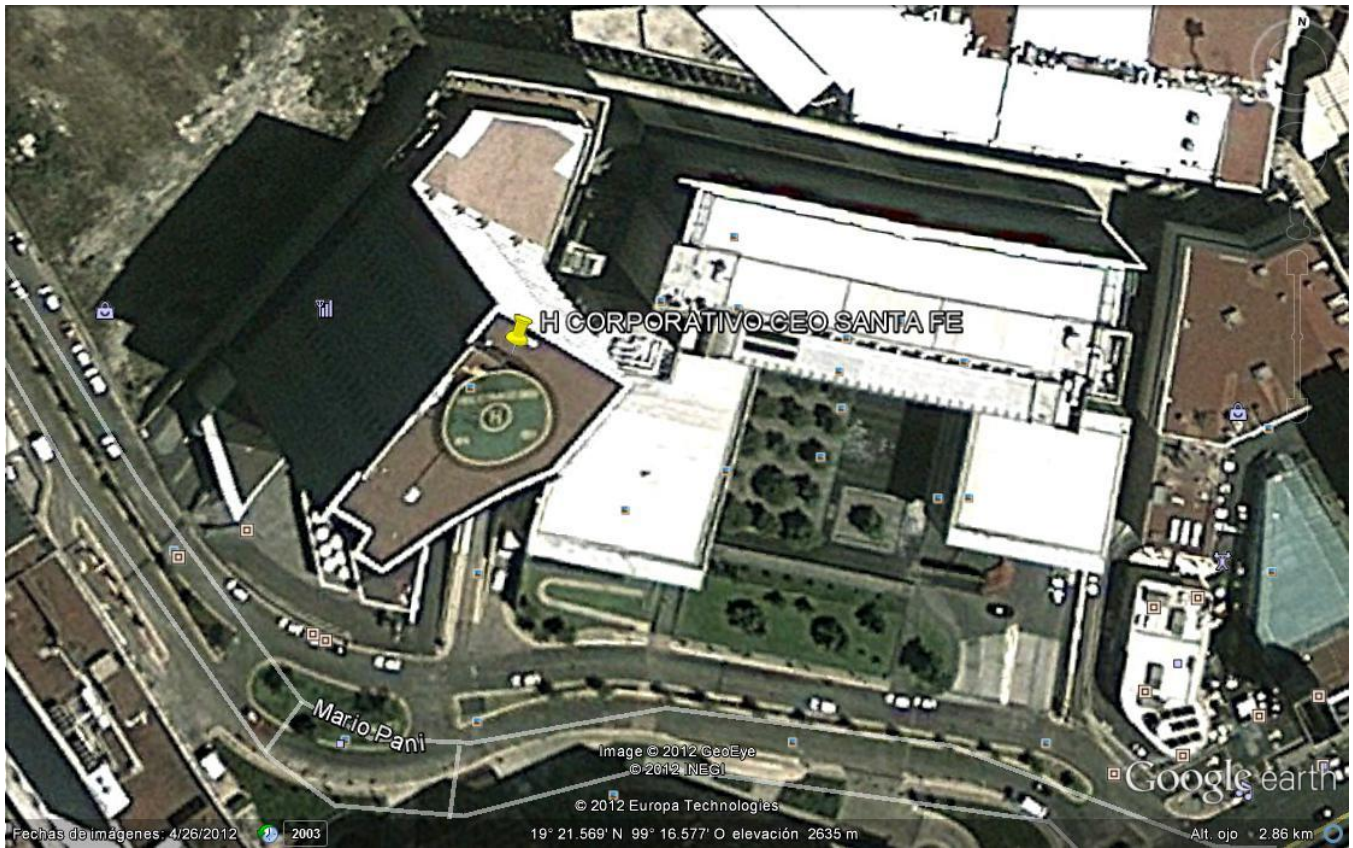

HOJA DE AYUDA PARA OPERACIÓN EN HELIPUERTO

HELIPUERTO: TORRE CEO

SIGLAS:

TIPO: ELEVADO (17° PISO)

MATERIAL:

COORDENADAS GOOGLE: 19°21'34.45"N / 99°16'35.77"W

ELEVACIÓN: 2,700 mts.

ANOTACIONES: Helipuerto Circular al W del centro comercial santa fe.

DOMICILIO TERRESTRE: Mario Pani # 150, Lomas de Santa Fe, 05300. DF.

REFERENCIAS: ENTRE EL CORPORATIVO LIVERPOOL Y CORPORATIVO KIDZANIA.

CROQUIS SATÉLITE / GOOGLE EARTH.

01-800-DESPEGA
reserva@helipuertos.mx
WWW.HELIPUERTOS.MX