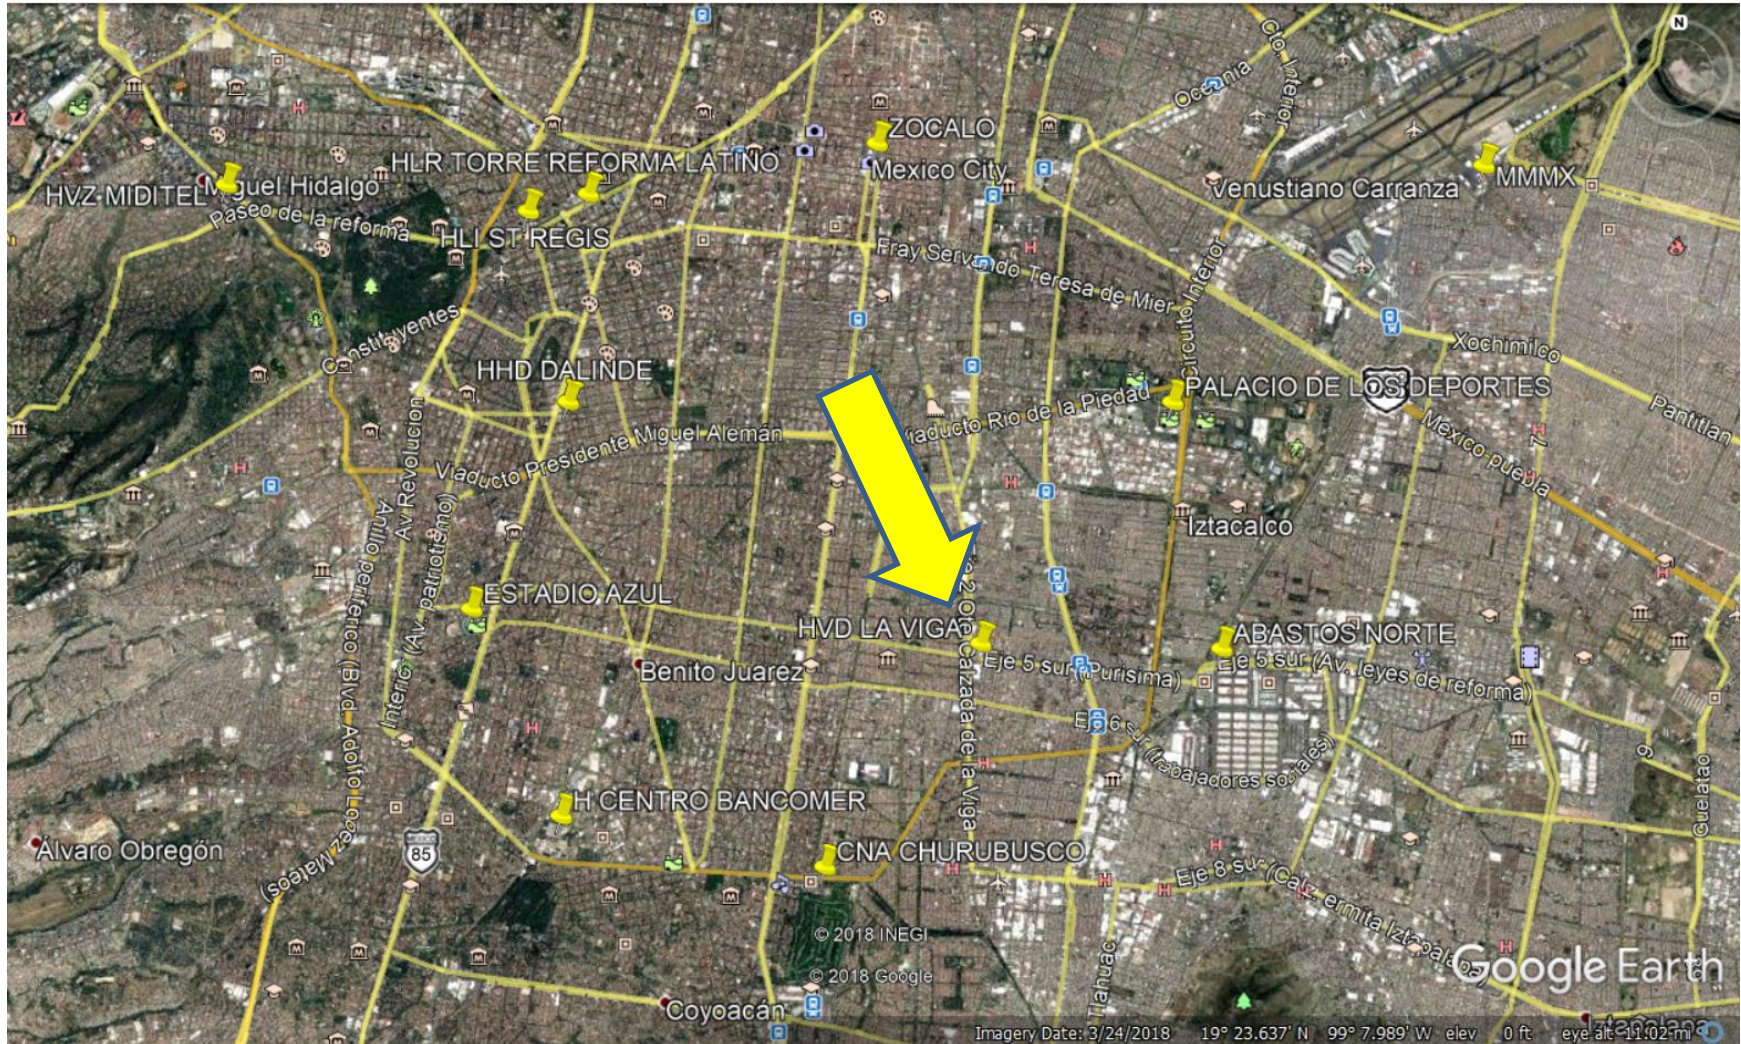

01-800-DESPEGA / (55) 5254-4062
reserva@helipuertos.mx
WWW.HELIPUERTOS.MX