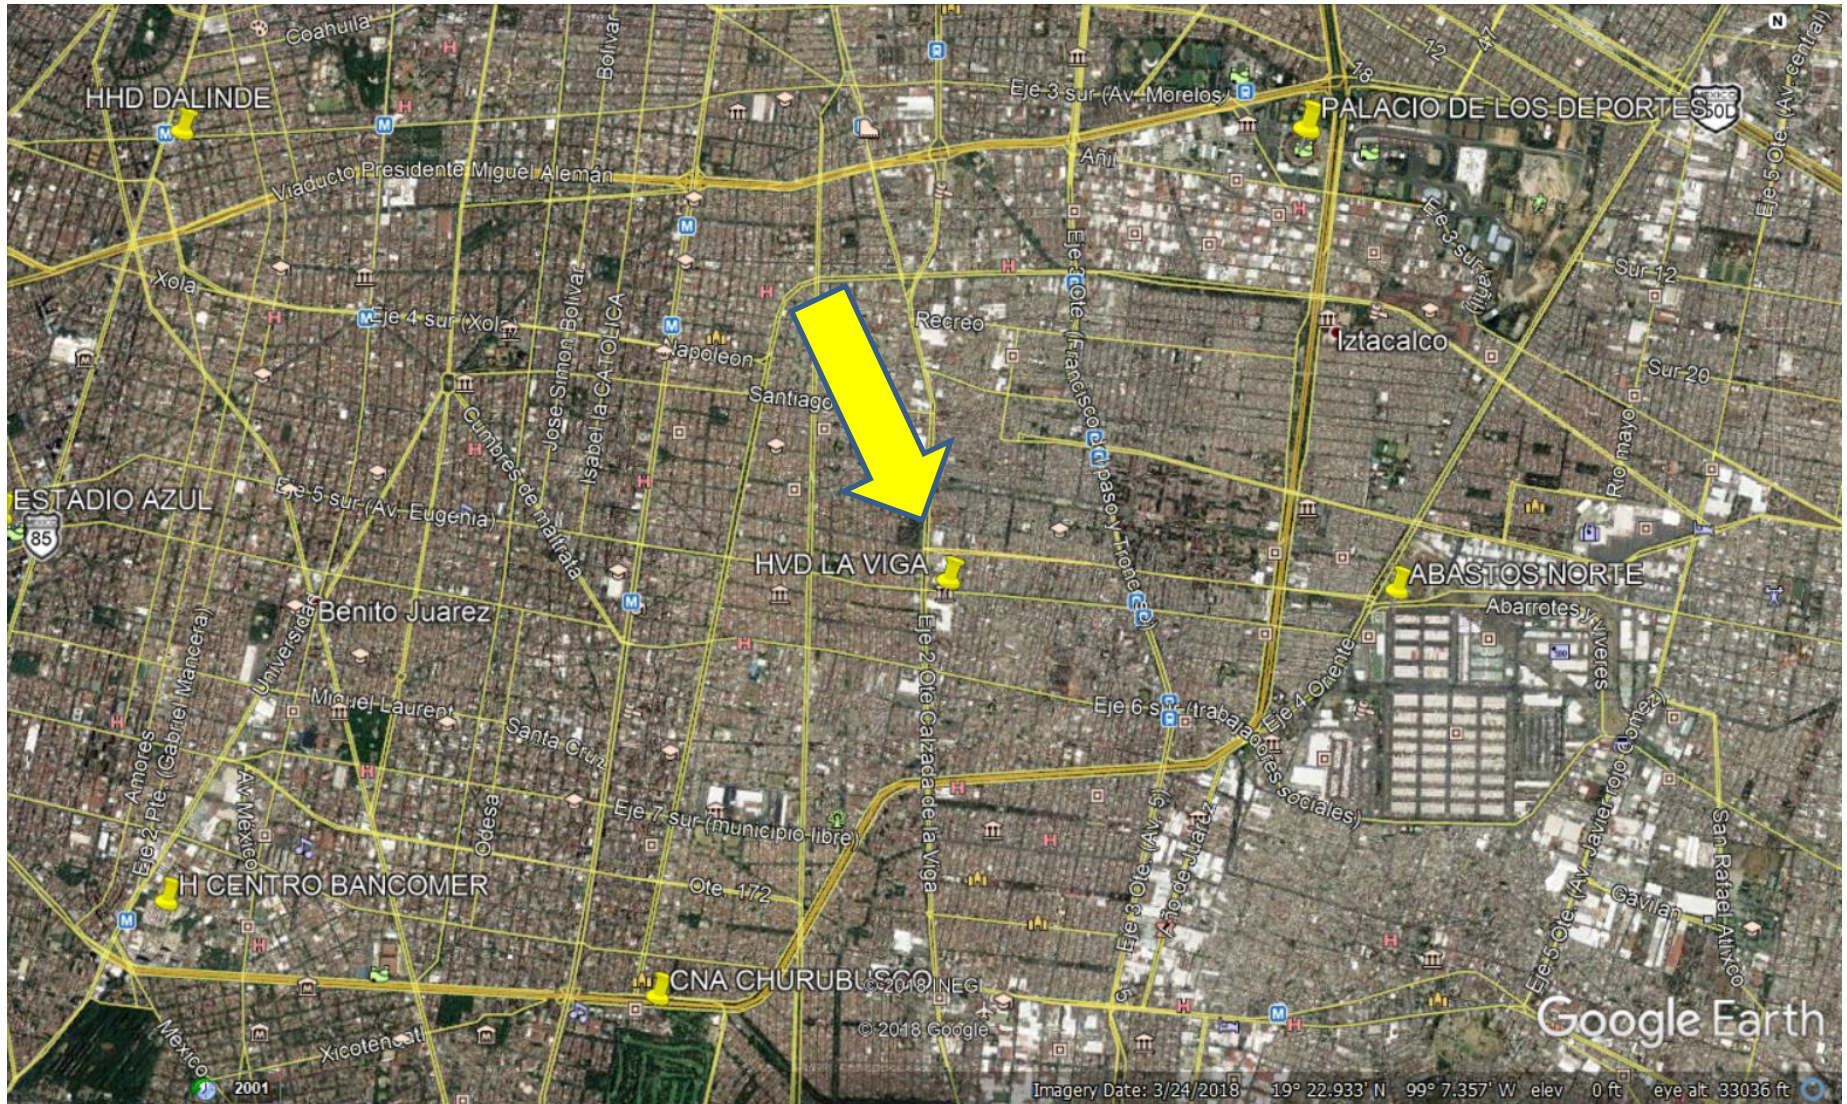

01-800-DESPEGA / (55) 5254-4062
reserva@helipuertos.mx
WWW.HELIPUERTOS.MX